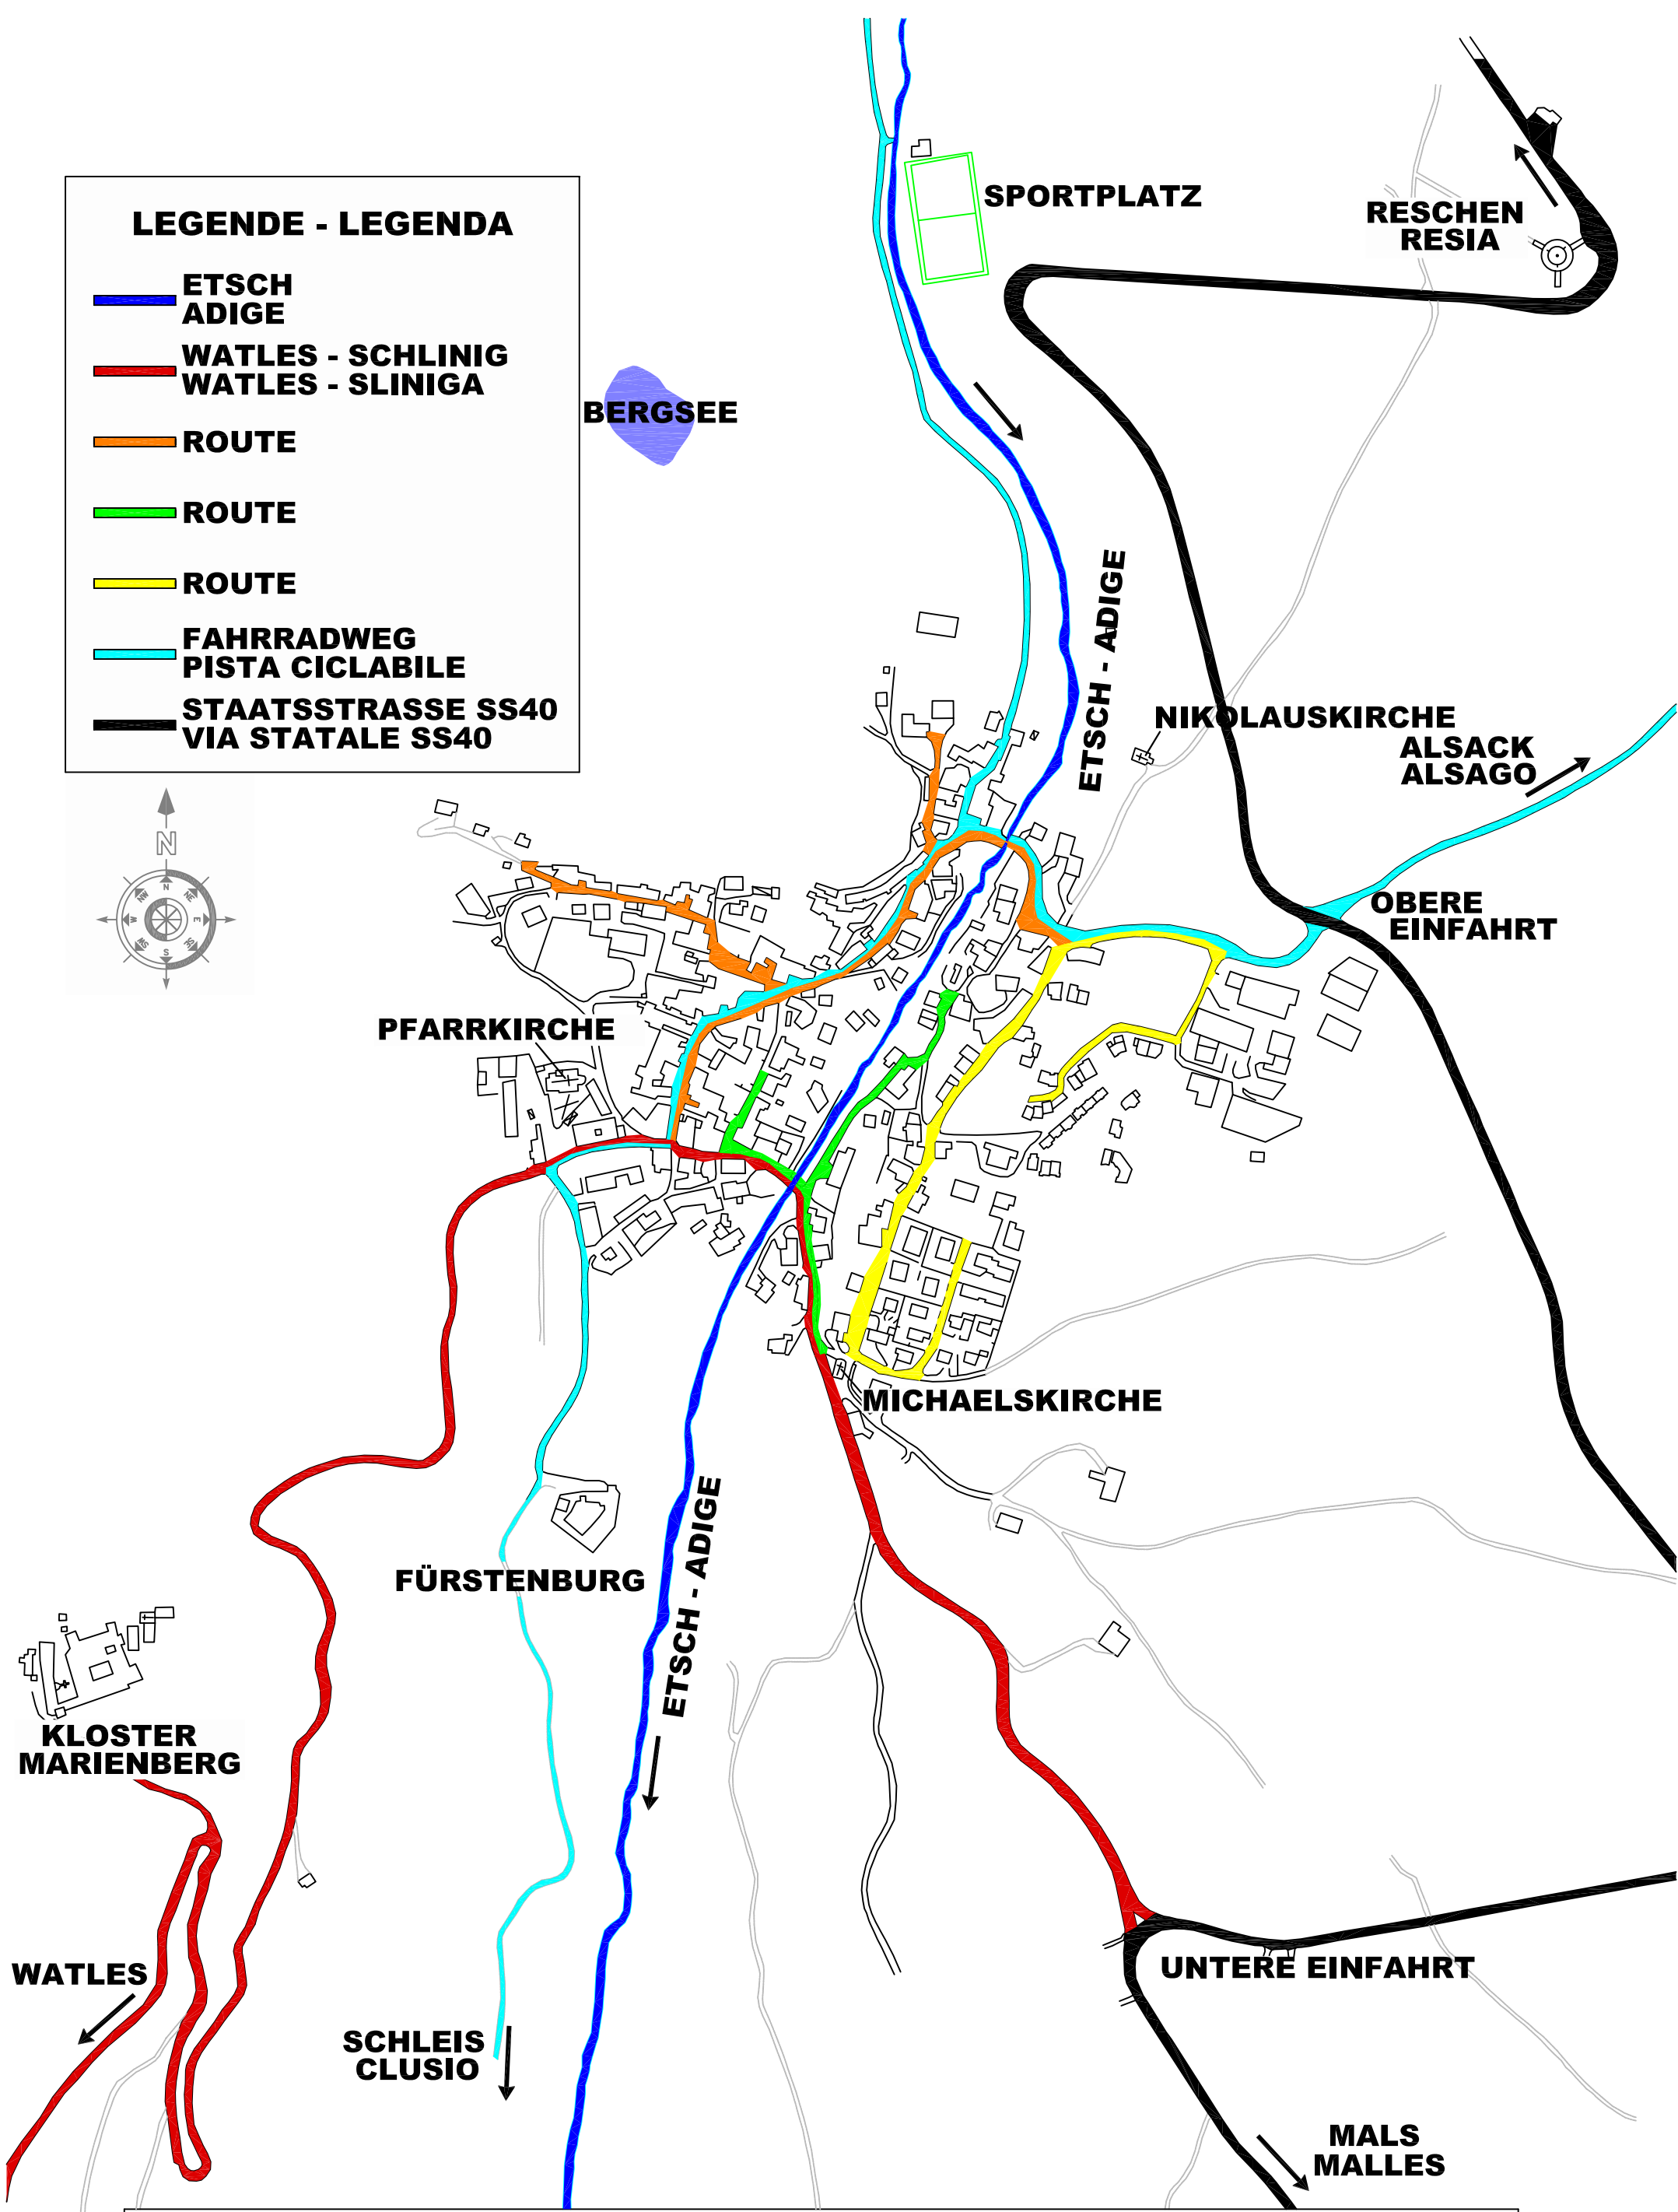

LEGENDE - LEGENDA

-  **ETSCH
ADIGE**
-  **WATLES - SCHLINIG
WATLES - SLINIGA**
-  **ROUTE**
-  **ROUTE**
-  **ROUTE**
-  **FAHRRADWEG
PISTA CICLABILE**
-  **STAATSSTRASSE SS40
VIA STATALE SS40**

ÜBERSICHTSPLAN BURGEIS - PROSPETTO DI BURGUSIO
MSST / SCALA 1:5000